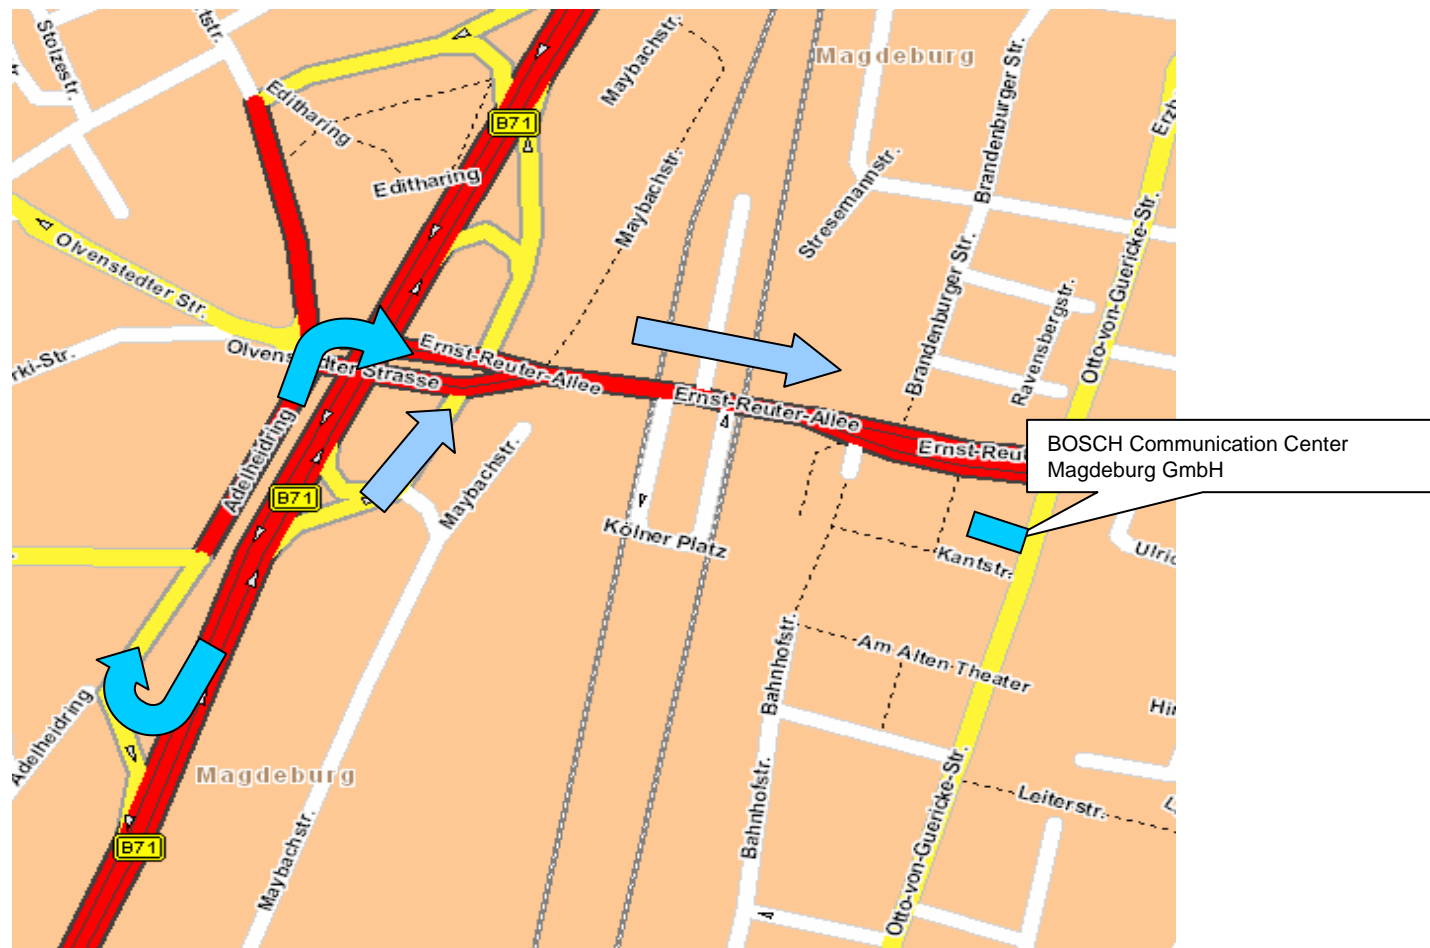

Wege zum Bosch Communication Center

Skizze, von der A2 kommend

Security Systems

6

ST-CC/SAM1 | 11.05.2005 | © Alle Rechte bei Robert Bosch GmbH, auch für den Fall von Schutzrechtsanmeldungen. Jede Verfügungsbefugnis, wie Kopier- und Weitergaberecht, bei uns.

BOSCH